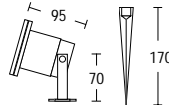

- Spotlight with spike