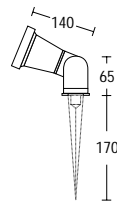

- Spotlight with spike