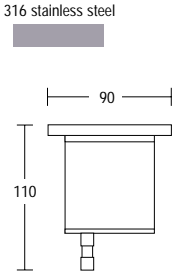

Halogen Dichroic 12V GX5.3 20W * IP54